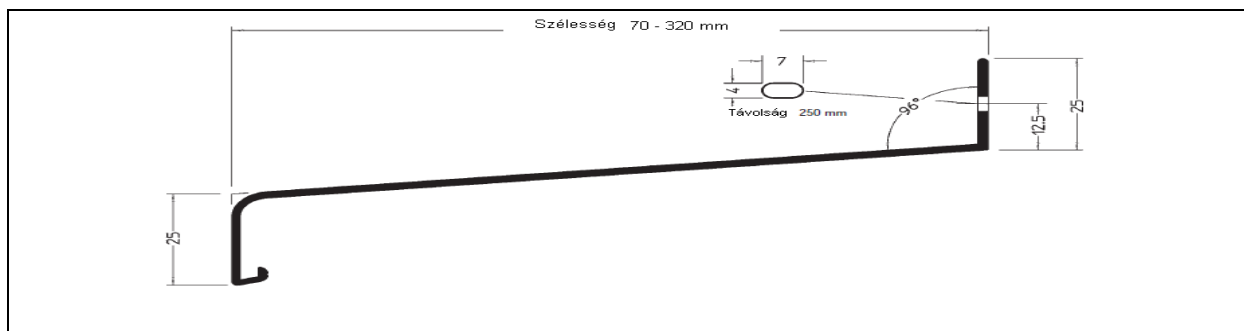

EXTRUDÁLT ALUMÍNIUM PÁRKÁNY

2120 Dunakeszi, Pallag utca 70.
(ALDI mögötti csarnok)
Tel.: 27/540-190; Fax: 27/540-197
Web: www.polikarbonat.hu
E-mail: webshop@polymetall.hu

Anyaga: extrudált alumínium lemez, külső oldalon szinterezett/porszórt festéssel, belső oldalon lakkozva
Szín: fehér (RAL 9016), színes: egyedi ajánlatkérés, RAL színskála szerint (antracit, bronz..)
Hossz: 6 m-es szálak
Szállítási méretre szabás: 10 % felár szabás díja 70 Ft/szabás +áfa

Termékszám	Szélesség:	Ár (Ft/fm)
PKE-ALU0070	70 mm	2.855.-
PKE-ALU0090	90 mm	3.285.-
PKE-ALU0110	110 mm	3.530.-
PKE-ALU0130	130 mm	4.020.-
PKE-ALU0150	150 mm	4.765.-
PKE-ALU0165	165 mm	5.480.-
PKE-ALU0180	180 mm	5.830.-
PKE-ALU0195	195 mm	6.325.-
PKE-ALU0210	210 mm	6.785.-
PKE-ALU0225	225 mm	7.730.-
PKE-ALU0240	240 mm	8.545.-
PKE-ALU0260	260 mm	9.695.-
PKE-ALU0280	280 mm	10.320.-
PKE-ALU0300	300 mm	11.630.-
PKE-ALU0320	320 mm	12.945.-
PKE-ALU0340	340 mm	14.420.-
PKE-ALU0360	360 mm	15.670.-

PKV-280	280 mm-es műanyag végzáró, fehér	1.225.-/pár
PKV-A320	320 mm-es műanyag végzáró, fehér	1.850.-/pár
PKA-A340	340 mm-es műanyag végzáró, fehér	1.920.-/pár
PKA-A360	360 mm-es műanyag végzáró, fehér	2.245.-/pár
ALUSOR-90	90 fokos alu soroló (rendelhető)	18.660.-/db
ALUSOR-135	135 fokos alu soroló (rendelhető)	16.960.-/db
ALUHSOR-001	Alu H soroló (rendelhető)	14.335.-/db

Áraink az áfa-t nem tartalmazzák!

Érvényes: 2025.05.05.-től visszavonásig